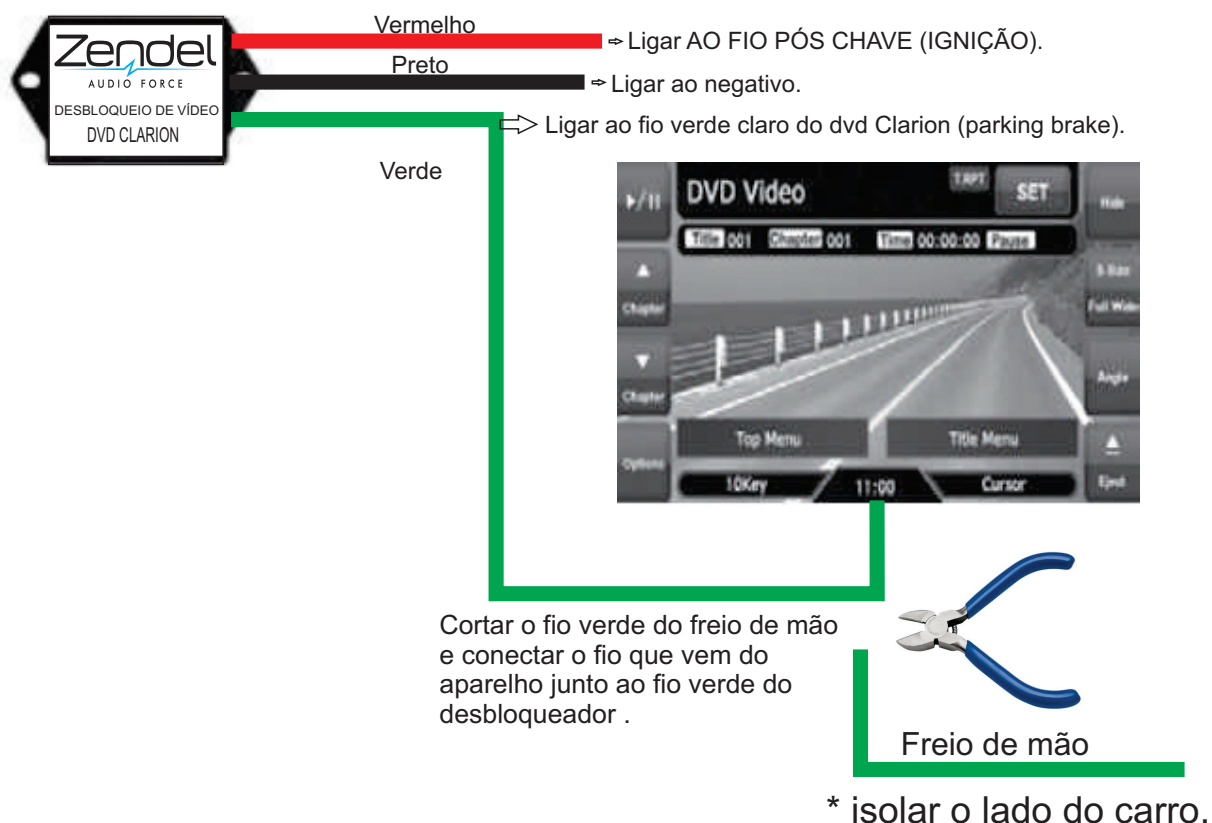

Zendel

AUDIO FORCE

Desbloqueio de vídeo Clarion

Manual de Instalação:

Essa interface permite desbloqueio do vídeo em movimento nos veículos equipados com dvd Clarion nx700b.

Atenção: Fazer toda a instalação com a ignição desligada.

Aplicação:

L-200 Triton, Tr4, Pajero Full, Pajero Dakar, Outlander, Lancer, Audi A3 2012 com central Clarion.

Dúvidas técnicas: zendel@zendel.com.br